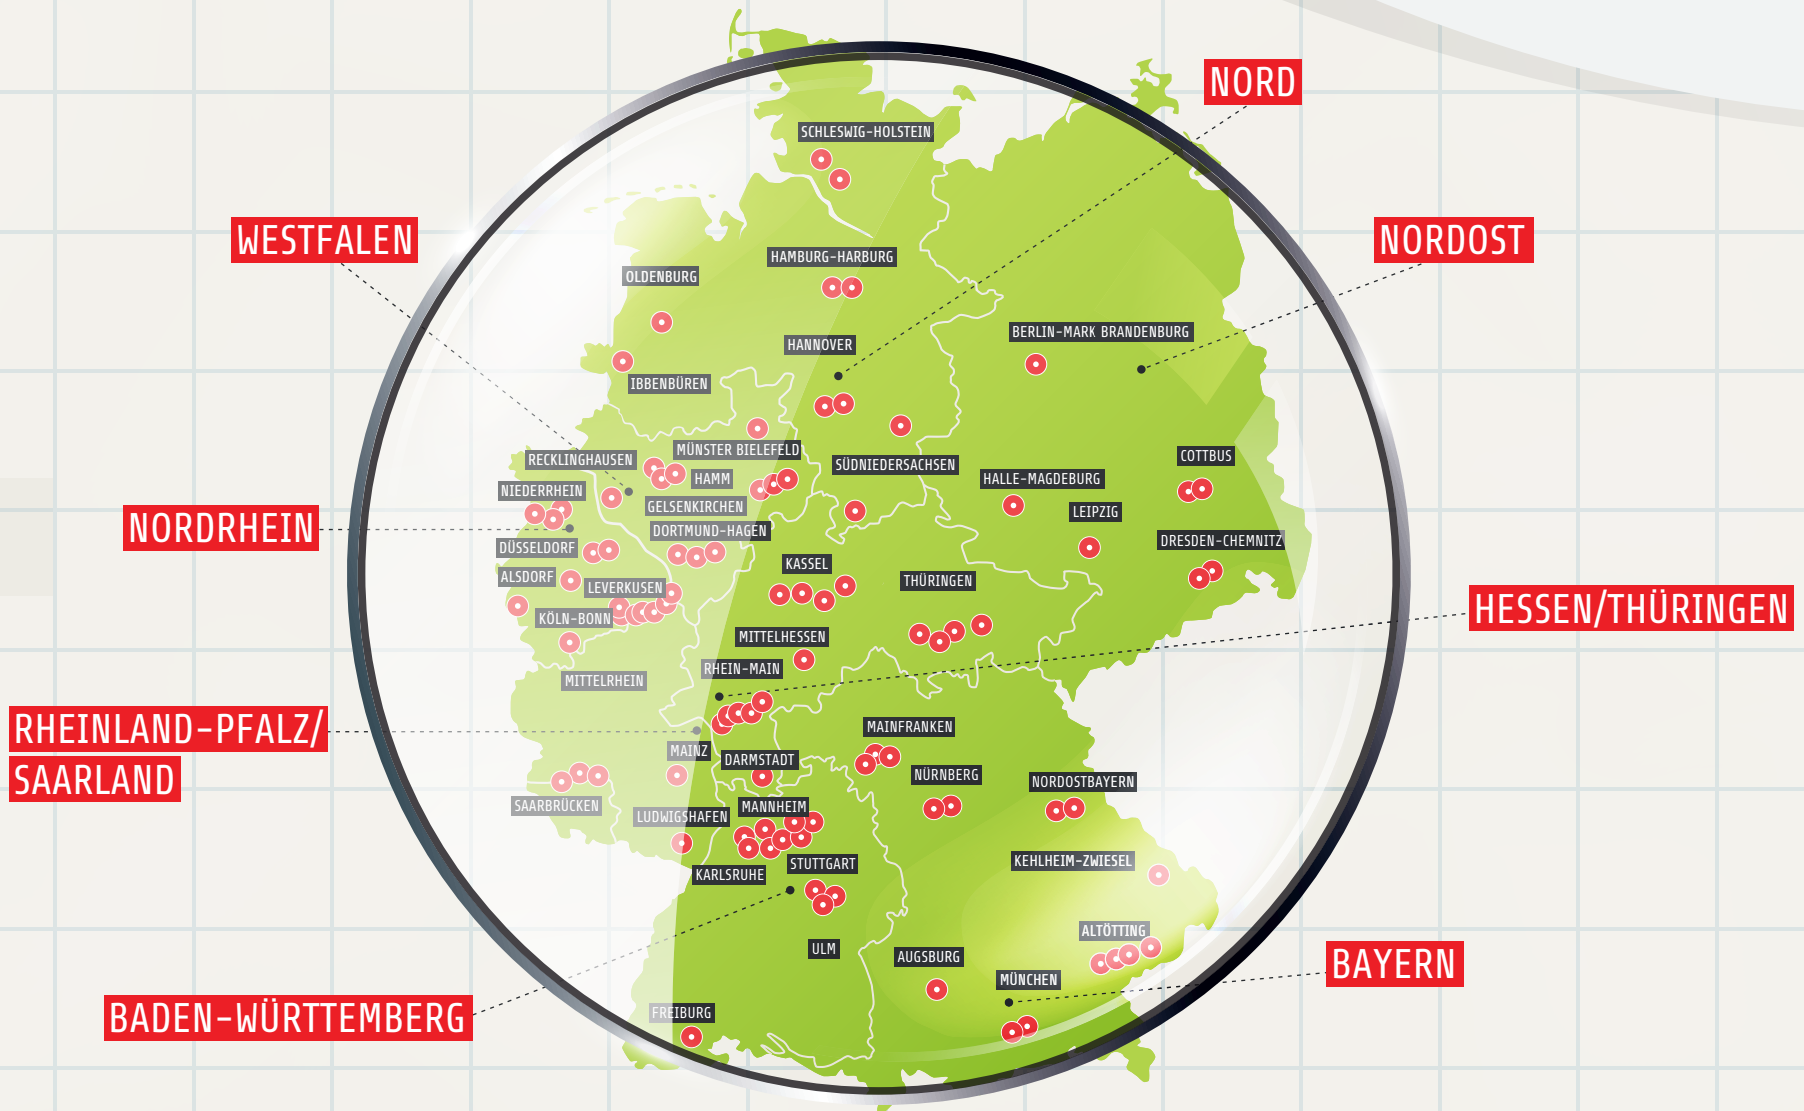

» CHARTA DER GLEICHSTELLUNG

» CHARTA DER GLEICHSTELLUNG

NR.	DATUM	BETRIEB	BEZIRK	LANDESBEZIRK
1	29.05.13	INEOS Köln GmbH	Köln-Bonn	Nordrhein
2	07.10.13	envia M AG	Dresden-Chemnitz	Nordost
3	20.11.13	Bayer AG	Leverkusen	Nordrhein
4	18.12.13	Transfertex GmbH	Mainfranken	Bayern
5	05.01.14	Gerresheimer Regensburg GmbH	Nordostbayern	Bayern
6	07.01.14	Covestro Deutschland AG	Niederrhein	Nordrhein
7	19.03.14	Evonik Industries AG	Recklinghausen	Westfalen
8	30.04.14	NORDLAND PAPIER GmbH (UPM)	Oldenburg	Nord
8	30.04.14	UPM GmbH Werk Augsburg	Augsburg	Bayern
9	23.06.14	STEAG GmbH	Gelsenkirchen	Westfalen
9	23.06.14	STEAG GmbH	Saarbrücken	RPS
10	01.07.14	Bayer CropScience AG, Frankfurt	Rhein-Main	Hessen/T.
11	20.09.14	AKZO Nobel, Greiz	Thüringen	Hessen/T.
12	25.09.14	Evonik Rheinfelden	Freiburg	Ba-Wü.
13	22.10.14	Henkel AG & Co. KGaA	Düsseldorf	Nordrhein
14	17.11.14	Lausitz Energie Bergbau AG (Vattenfall)	Cottbus	Nordost
15	19.11.14	Currenta GmbH & Co. OHG	Leverkusen	Nordrhein
16	25.11.14	B. Braun AG	Kassel	Hessen/T.
17	28.11.14	Sanofi-Aventis GmbH	Rhein-Main	Hessen/T.
18	01.12.14	BASF SE	Ludwigshafen	RPS
19	04.12.14	Aurubis AG Hamburg	Hamburg-Harburg	Nord
20	06.03.15	Ceramec GmbH	Stuttgart	Ba-Wü.
21	09.03.15	DMT LB, Bochum	Dortmund	Westfalen
22	10.03.15	SCA GmbH (jetzt Essity)	Mannheim	Ba-Wü.
23	11.05.15	Südwestdeutsche Salzwerte AG	Stuttgart	Ba-Wü.
24	02.07.15	Clariant Verwaltungsgesellschaft mbH	Rhein-Main	Hessen/T.
24	02.07.15	Clariant Produktegesellschaft mbH	Rhein-Main	Hessen/T.
25	25.08.15	J. W. Ostendorf GmbH	Münster-Bielefeld	Westfalen
26	29.09.15	BASF Polyurethanes GmbH	Ibbenbüren	Nord
27	05.11.15	Merck KGaA	Darmstadt	Hessen/T.
28	16.11.15	BASF Pigments GmbH, Besigheim	Stuttgart	Ba-Wü.
29	24.11.15	Lanxess GmbH, Krefeld	Niederrhein	Nordrhein
30	01.12.15	5ohertz GmbH	Berlin-Mark Brd.	Nordost
31	18.01.16	Pilkington Gruppe Deutschland	Gelsenkirchen	Westfalen
32	19.01.16	Roche Diagnostics GmbH	Mannheim	Ba-Wü.
33	22.02.16	Friatec AG	Mannheim	Ba-Wü.
34	01.03.16	Rütgers Germany GmbH	Dortmund	Westfalen
35	01.03.16	Samvardhana Motherson B.V. & Co. KG	Mainfranken	Bayern
36	02.03.16	Ceram Tec GmbH, Marktredwitz	Nordostbayern	Bayern
37	14.03.16	Bayer Pharma AG, Bergkamen	Hamm	Westfalen
38	17.03.16	TÜV Nord Bildung Saar GmbH	Saarbrücken	RPS
39	15.04.16	SOLVAY GmbH	Hannover	Nord
40	19.04.16	Goodyear Dunlop GmbH	Mittelhessen	Hessen/T.
41	21.04.16	Leipa Leinfelder	München	Bayern
42	09.05.16	Dh Mining Systems	Dortmund	Westfalen
43	17.05.16	Ceramtec GmbH, Standort Lauf	Nürnberg	Bayern
44	09.09.16	BASF Schwarzheide	Cottbus	Nordost
45	20.09.16	Continental AG	Hannover	Nord
46	11.11.16	BASF Contraction Solutions GmbH	Altötting	Bayern